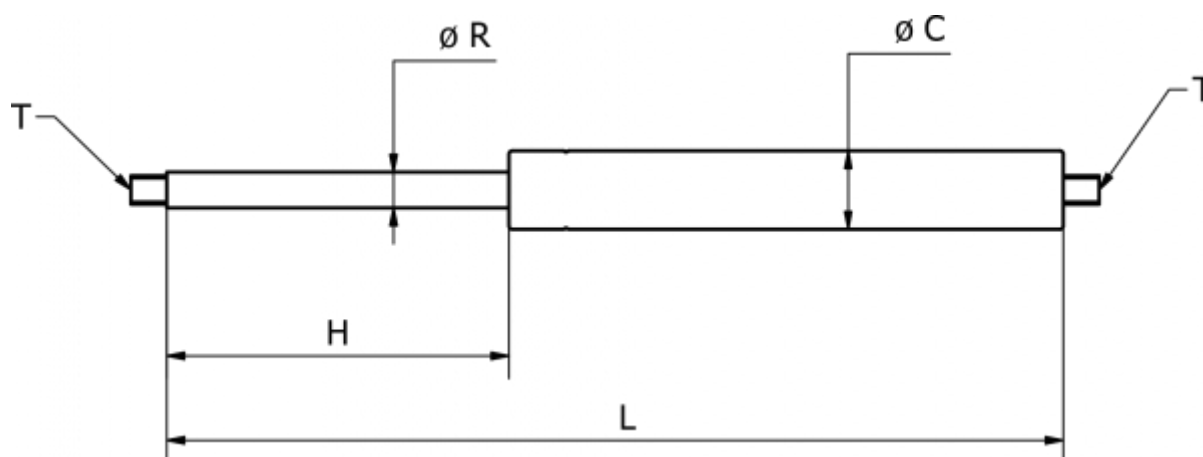

Varenummer: 04H142804501100

Beskrivelse: Stabilus IndustryLine gasfjeder str. 14/28

1100N længde 948mm, udtræk 450mm Type 04H14281100

## Mål

C = 28

H = 450

L = 948

R = 14

T = M10 x 12